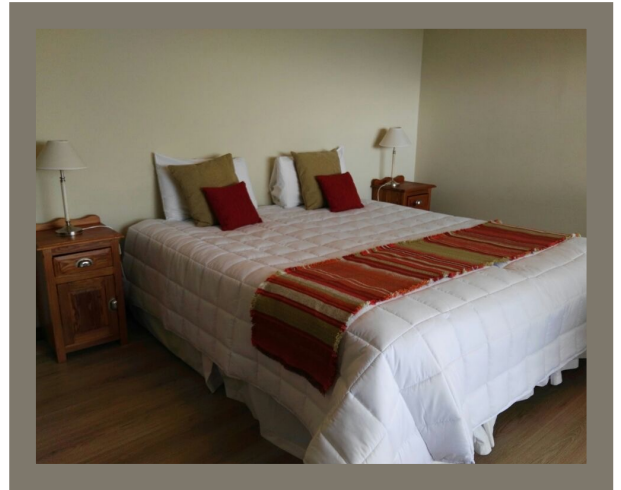

hosteria la estepa

Tarifas 2017-2018

	PRE (vista lago)	STD (vista estepa)	
Single	130 usd	110 usd	Tarifas expresadas en USD por día por habitación. Desayuno incluido NO INCLUYEN IVA
Doble	150 usd	130 usd	
Triple	170 usd	150 usd	
Cuadruple	190 usd	170 usd	
Politica de menores	Menores de 3 años SIN CARGO. Menores de 12 años 50%	Menores de 3 años SIN CARGO. Menores de 12 años 50%	
Media pension (cena) Incluye entrada + principal + postre	45 usd	Viandas	20 usd