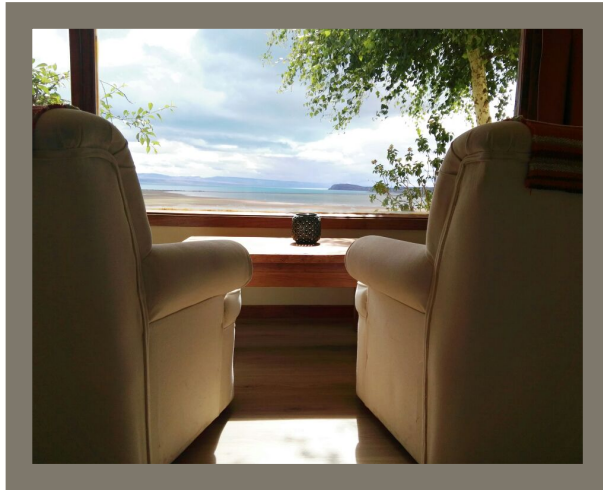

hosteria la estepa

Tarifas 2017-2018

	PRE (vista lago)	STD (vista estepa)	
Single	130 usd	110 usd	Tarifas expresadas en USD por día por habitación. Desayuno incluido NO INCLUYEN IVA
Doble	150 usd	130 usd	
Triple	170 usd	150 usd	
Cuadruple	190 usd	170 usd	
Politica de menores	Menores de 3 años SIN CARGO. Menores de 12 años 50%	Menores de 3 años SIN CARGO. Menores de 12 años 50%	
Media pension (cena) Incluye entrada + principal + postre	45 usd	Viandas	20 usd